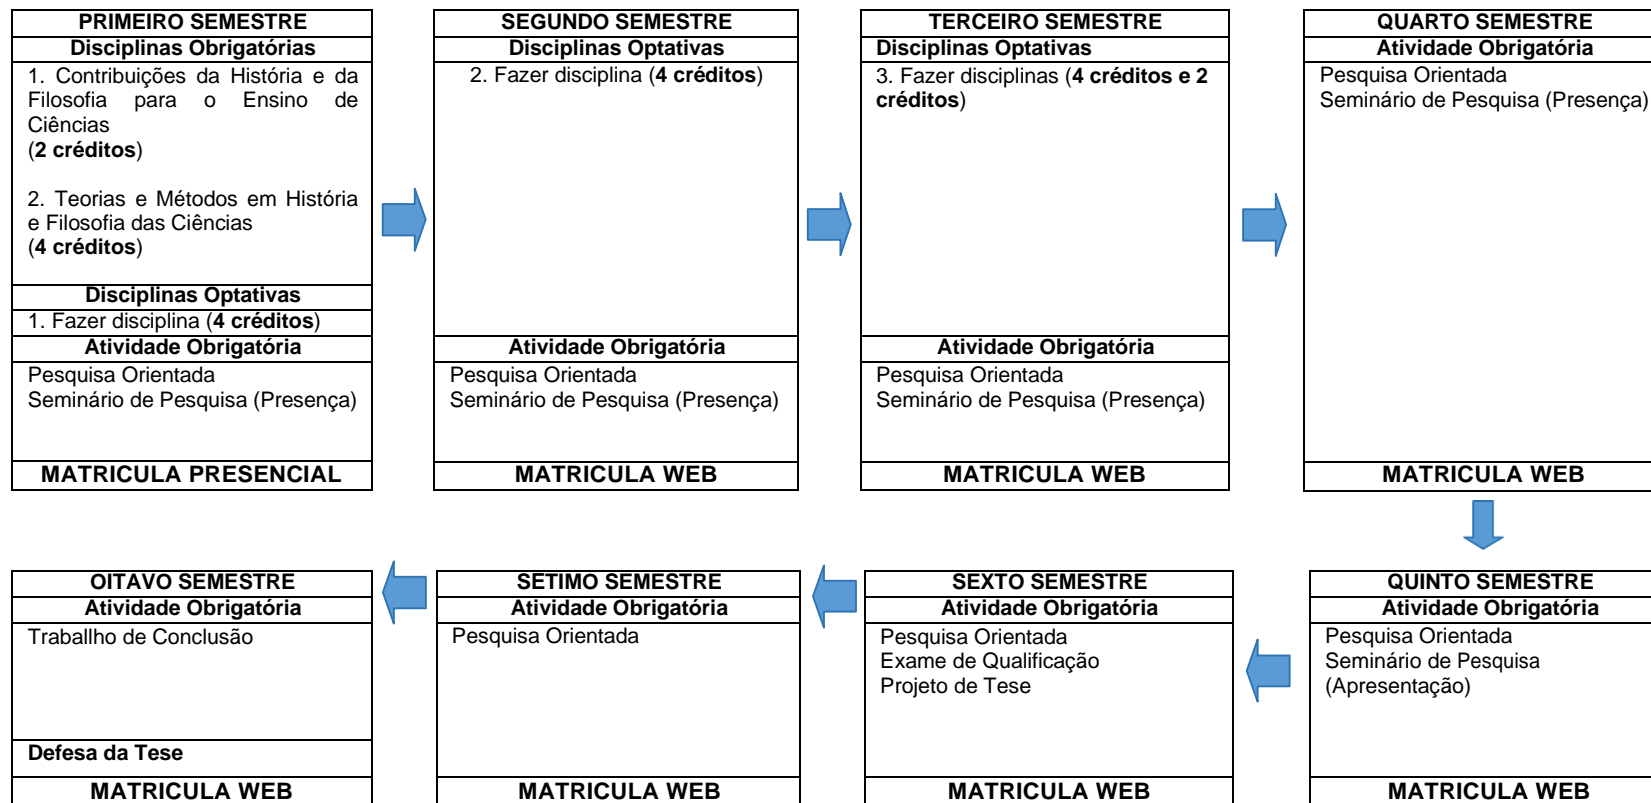

FLUXOGRAMA DOUTORADO

D E F E S A

CREDITAÇÃO	
Total de créditos em Disciplinas Obrigatórias	6 créditos
Total de créditos em Disciplinas Optativas:	14 créditos
Total de créditos em Atividades Obrigatórias (Seminário de Pesquisa, Pesquisa Orientada e Projeto de Tese)	3 créditos
Total	23 créditos