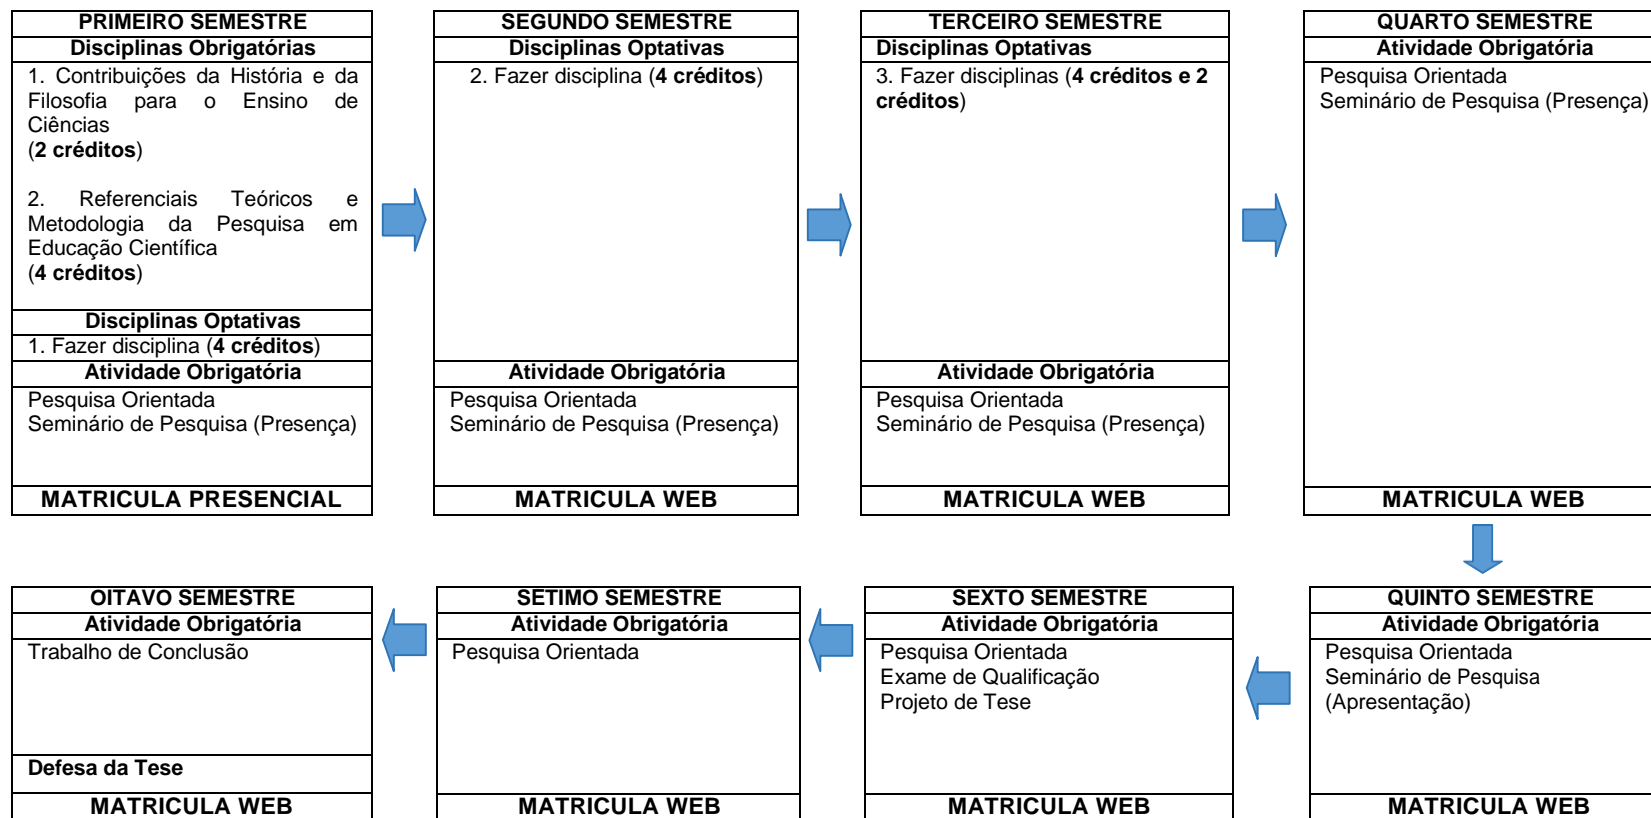

UNIVERSIDADE FEDERAL DA BAHIA
UNIVERSIDADE ESTADUAL DE FEIRA DE SANTANA

PROGRAMA DE PÓS-GRADUAÇÃO EM ENSINO, FILOSOFIA E HISTÓRIA DAS CIÊNCIAS

ÁREA DE CONCENTRAÇÃO: Educação Científica e Formação de Professores

FLUXOGRAMA DOUTORADO

D E F E S A

CREDITAÇÃO	
Total de créditos em Disciplinas Obrigatórias	6 créditos
Total de créditos em Disciplinas Optativas:	14 créditos
Total de créditos em Atividades Obrigatórias (Seminário de Pesquisa, Pesquisa Orientada e Projeto de Tese)	3 créditos
Total	23 créditos